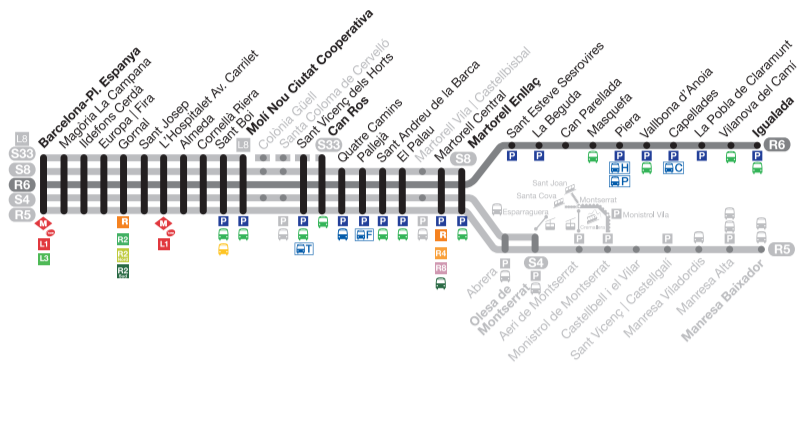

FGC Ferrocarrils de la Generalitat de Catalunya

Horari Setembre 2011 Horario Septiembre 2011 Timetable September 2011

Barcelona Igualada

Personas amb discapacitat auditiva... 900 90 15 15... 93 205 15 15

PI. Espanya-Martorell Enllaç... Trains from Pl. Espanya to Martorell Enllaç... Horaris disponibles per al tram Barcelona -> Manresa

INFORMACIÓ... Horaris disponibles per al tram Barcelona -> Manresa... Informació

BUS DE CAPELLADES: Enllaç amb els trens que tenen parada a l'estació de Capellades.

BUS DE CAPELLADES: Enlace con los trenes que tienen parada en la estación de Capellades.

CAPELLADES BUS ROUTE: Links with trains that stop at Capellades station.

BUS NOCTURN A IGUALADA: Enllaç Tren -> Bus a l'estació de Martorell Enllaç. Servei fins a Igualada.

BUS NOCTURNO A IGUALADA: Enlace Tren -> Bus en la estación de Martorell Enllaç. Servicio hasta Igualada.

IGUALADA NIGHT BUS ROUTE: Train -> Bus link to Martorell Enllaç station. Service up to Igualada.

- Enllaç amb metro, Enllaç amb RENFE, rodalies, Estació amb aparcament, Estació amb parada de taxi, Autobús FGC, Autobús urbà, Autobús aeroport, Aeri, Funicular, Cremallera de Montserrat

- Enlace con metro, Enlace con RENFE, cercanías, Estación con aparcamiento, Estación con parada de taxi, Autobús FGC, Autobús urbano, Autobús aeropuerto, Aéreo, Funicular, Cremallera de Montserrat

- Metro link, RENFE link with local lines, Station with car park, Station with taxi rank, FGC bus, Local bus, Airport bus, Cable car, Funicular, Montserrat Rack Railway

Barcelona-PI. Espanya -> Igualada Festius / Festivos / Weekends and public holidays

Table with columns for stations (Barcelona-PI. Espanya to Igualada) and rows for train times. Includes sections for 'Feiners del mes d'agost', 'Dissabtes i festius', and 'Dissabtes, festius i feiners del mes d'agost'.

Igualada -> Barcelona-PI. Espanya Festius / Festivos / Weekends and public holidays

Table with columns for stations (Igualada to Barcelona-PI. Espanya) and rows for train times. Includes sections for 'Feiners del mes d'agost', 'Dissabtes i festius', and 'Dissabtes, festius i feiners del mes d'agost'.