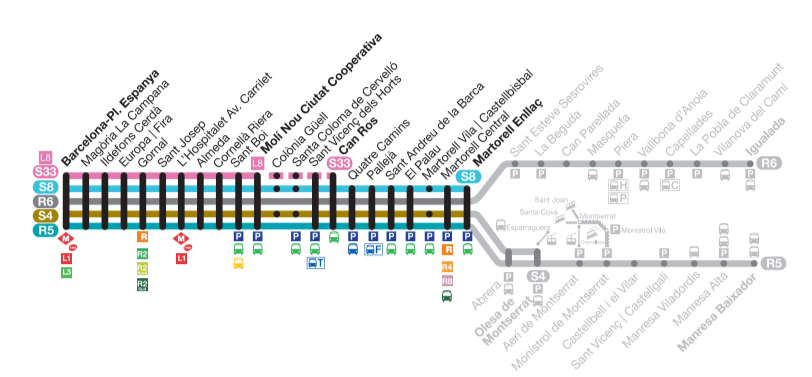

Informational text about bus services. It includes sections for 'BUS DE FONTPINEDA', 'BUS URBANO DE TORRELLES', 'BUS NOCTURNO A MANRESA', and 'MANRESA NIGHT BUS ROUTE'. It also provides contact information for the Generalitat de Catalunya.

Barcelona-Pl. Espanya → Martorell Feiners / Laborables / Weekdays

Main train timetable table for Barcelona-Pl. Espanya to Martorell. It lists departure times for various lines (S4, S33, S4, S8, R5, R6) to stations like Martorell Enllaç, Martorell Central, and others. It includes sections for 'De 0.04 h a 0.86 h', 'De 9.01 h a 21.31 h', and 'Últims trens en divendres i vigílies de festius de 0.25 h a 2.05 h'.

Martorell → Barcelona-Pl. Espanya Feiners / Laborables / Weekdays

Main train timetable table for Martorell to Barcelona-Pl. Espanya. It lists departure times for various lines (R6, S, S33, S4, S8, R5, R6) to stations like Martorell Central, Martorell Enllaç, and others. It includes sections for 'De 5.00 h a 9.01 h', 'De 9.05 h a 22.15 h', and 'Últims trens en divendres i vigílies de festius de 0.11 h a 2.11 h'.

PI. Espanya-Martorell Enllaç
Estacions que circulen de PI. Espanya a Martorell Enllaç
Horaris de trens: de 12 minuts, els festius.

FCG Ferrocarrils de Catalunya
Logo and name of the railway company.

Timetable for September 2011, showing train numbers R5, R6, S3, S4, S8, S33, S87 and the name Horari Setembre 2011.